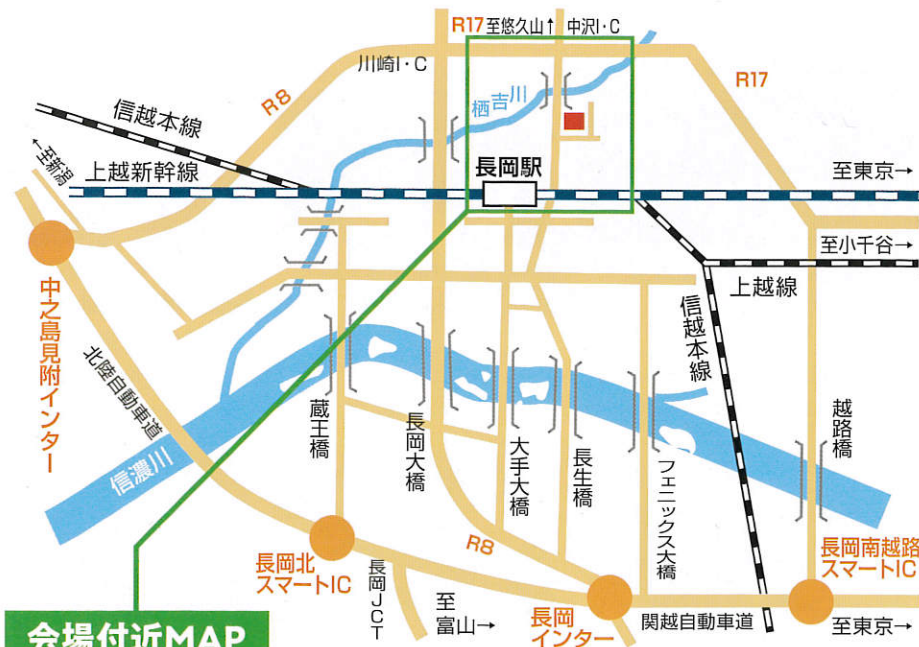

申し込み方法

- 附属長岡校園ホームページ研究会申込専用フォームからお申し込みください。
※申し込み以外の保育、授業も自由に参観できます。
- 各校園申込先
〒940-8530 新潟県長岡市学校町1丁目1番1号
ホームページ <http://www.nagaoka.ed.niigata-u.ac.jp>
- 締切り **5月23日水**まで
- 会費 一般 2,000円
学生 500円 (学生に紀要は付きません。)
- その他
 - ・お弁当(お茶付き)を700円にて販売します。当日朝、食券を販売所でご購入ください。
 - ・上履きをご持参ください。

会場までの地図

研究開発部長から

新潟大学教育学部附属長岡校園
平成30年度研究開発部長

元井 啓介

本校園では、文部科学省より研究開発学校指定を受け、各教科・領域における「統合的な学び」ではぐくんだ資質や能力を相互につなぎ、より確かで豊かなものにするために、「生命」と「安全」を学習の対象とする新しい領域「いのち」を創設しました。どのような時代にあっても尊重されるべき「生命」と、すべての人間が追い求める普遍的な価値をもつ「安全」を、地域を学習の場としながら幼小中12年間を通じて学んでいます。

2年次となる今年度は、「いのち」と各教科・領域との関係を明らかにして、実践に取り組みます。資質・能力を働かせて統合的に学ぶ子供たちの姿を、ぜひご覧ください。

アクセス

- JR(上越新幹線)
- JR(特急)
- JR(普通)
- 高速バス
- 自家用車

- 新潟方面より
 - ▶ 新潟→長岡(約25分)
 - ▶ 新潟→長岡(約1時間15分)
 - ▶ 新潟→長岡(約1時間20分)
 - ▶ 新潟西IC→中之島見附IC →R8長岡方面へ
- 東京方面より
 - ▶ 東京→長岡(約1時間40分)
 - ▶ 長岡IC→R8長岡方面へ
 - ▶ 長岡南越路スマートIC →R17長岡方面へ
- 富山方面より
 - ▶ 富山→長岡(約2時間)
 - ▶ 長岡IC→R8長岡方面へ

新幹線時刻表

上り	
新潟発 7:49	長岡着 8:11
新潟発 8:25	長岡着 8:47
下り	
東京発 6:08	長岡着 7:49
東京発 7:00	長岡着 8:35

教育研究協議会のご案内(2次案内)

新たな世界を 創り出す 子供をはぐくむ

第2年次

—「統合的な学び」の実現を通して—

文部科学省研究開発学校指定 新領域「いのち」を中心とした幼小中一貫カリキュラム

ご挨拶