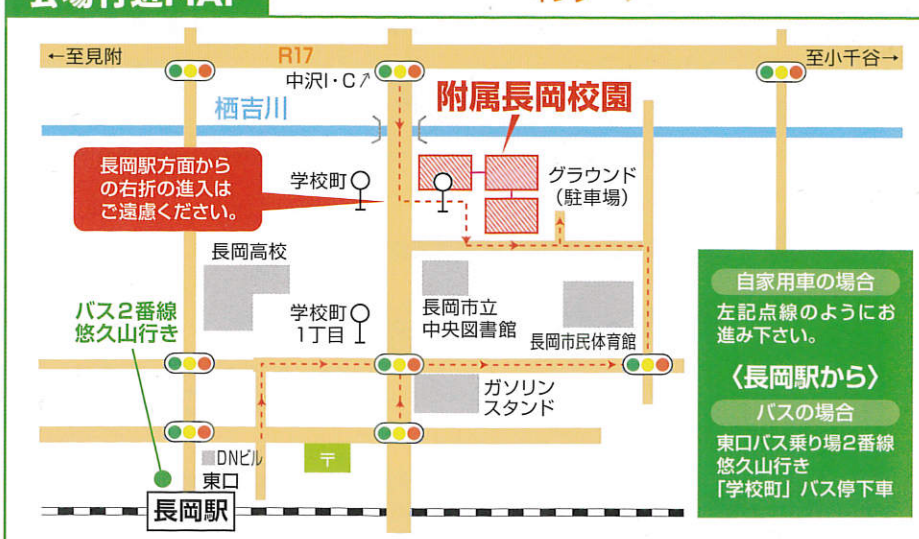

申し込み方法

- 附属長岡校園ホームページ研究会申込専用フォームからお申し込みください。
※申し込み以外の保育、授業も自由に参観できます。
- 各校園申込先
〒940-8530 新潟県長岡市学校町1丁目1番1号
ホームページ <http://www.nagaoka.ed.niigata-u.ac.jp>
- 締切り **5月23日水**まで
- 会費 一般 2,000円
学生 500円 (学生に紀要は付きません。)
- その他
 - ・お弁当(お茶付き)を700円にて販売します。当日朝、食券を販売所でご購入ください。
 - ・上履きをご持参ください。

会場までの地図

研究開発部長から

新潟大学教育学部附属長岡校園
平成30年度研究開発部長

元井 啓介

本校園では、文部科学省より研究開発学校指定を受け、各教科・領域における「統合的な学び」ではぐくんだ資質や能力を相互につなぎ、より確かで豊かなものにするために、「生命」と「安全」を学習の対象とする新しい領域「いのち」を創設しました。どのような時代にあっても尊重されるべき「生命」と、すべての人間が追い求める普遍的な価値をもつ「安全」を、地域を学習の場としながら幼小中12年間を通じて学んでいます。

2年次となる今年度は、「いのち」と各教科・領域との関係を明らかにして、実践に取り組みます。資質・能力を働かせて統合的に学ぶ子供たちの姿を、ぜひご覧ください。

アクセス

- JR(上越新幹線)
- JR(特急)
- JR(普通)
- 高速バス
- 自家用車

- 新潟方面より
 - ▶ 新潟→長岡(約25分)
 - ▶ 新潟→長岡(約1時間15分)
 - ▶ 新潟→長岡(約1時間20分)
 - ▶ 新潟西IC→中之島見附IC →R8長岡方面へ
- 東京方面より
 - ▶ 東京→長岡(約1時間40分)
 - ▶ 長岡IC→R8長岡方面へ
 - ▶ 長岡南越路スマートIC →R17長岡方面へ
- 富山方面より
 - ▶ 富山→長岡(約2時間)
 - ▶ 長岡IC→R8長岡方面へ